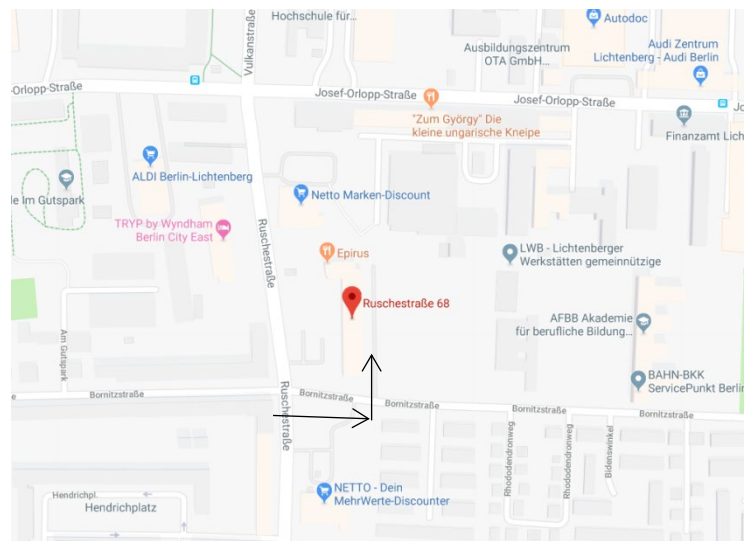

Anfahrt: (Routenplanung mit Google Maps)

Von Süden

Fahren Sie über die A113. Nehmen Sie die Abfahrt Späthstraße. Folgen Sie dem Straßenverlauf und biegen rechts auf die B96a. Folgen Sie dieser für etwa 4km. Über Kynaststraße, Gürtelstraße und Frankfurter Allee erreichen Sie die Ruschestraße.

Von Norden

Fahren Sie über die A114 nach Berlin. Folgen Sie dem Straßenverlauf der A114 (später Prenzlauer Promenade). Biegen Sie links auf die Ostseestraße. Folgen Sie dem Straßenverlauf bis zur Storkower Straße. Dort links abbiegen und dem Verlauf für ca. 3km folgen. Biegen Sie nun rechts in die Ruschestraße.

Den Eingang zur Geschäftsstelle finden Sie auf der Gebäuderückseite.